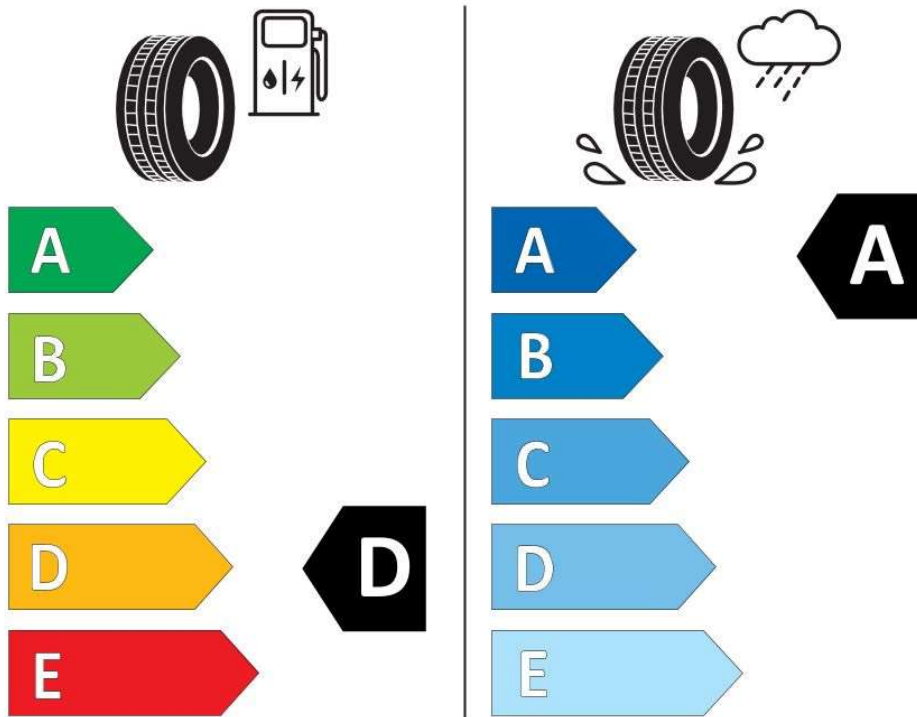

Swift Sport

Continental SportContact 5

195/45R17 81W

ENERG

Continental

0357261

195/45 R 17 81 W

C1